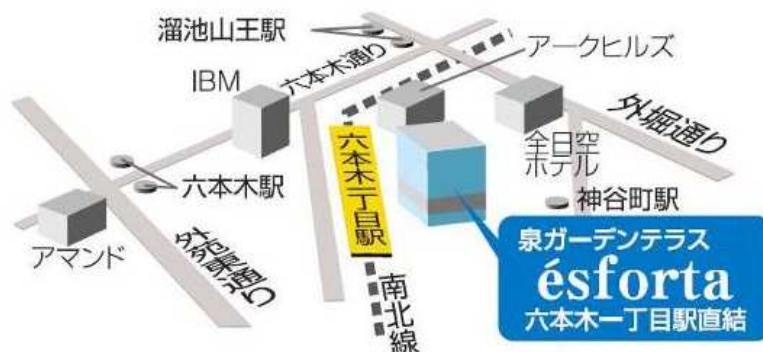

PGA（社団法人 日本プロゴルフ協会）認定のティーチングプロによるゴルフスクールを開校し（協力：株式会社ダンロップスポーツ）、初心者から上級者まで課題・目的に応じたレッスンをご提供。六本木一丁目駅直結、駐車場完備、ゆとりの8打席で快適にご利用いただけます。

また、スイング分析システムを使用したプロによる診断、それに基づくクラブ等の販売も行ないます。「エスフォルタ六本木」の会員様以外にもご利用いただけ、今回、新規にゴルフスクール会員を募集いたします。

また、オープニング記念といたしまして、ご体験&ご入会キャンペーンを11月9日（月）から12月8日（火）まで行います。

■□■□■「エスフォルタ六本木 ゴルフスタジオ」主な特長■□■□■

【ゆったり8打席】

幅 2.8m × 高さ 2.9m の打席でゆったり練習できます

【レッスン&スイング分析】

PGA 公認のティーチングプロによる1回50分のレッスンでは、スイング・弾道解析機による診断も行います。また、会員制フィットネスクラブ「エスフォルタ六本木」にもご入会いただければ、専門のフィットネスパートナーがお悩みやご希望に合わせたトレーニングも合わせてサポートいたします。

【六本木・駅直結・駐車場完備】

「六本木一丁目」駅直結。駐車場完備。

駅からも駐車場からも雨にぬれずにダイレクトアクセス

【会員システム】

(消費税込)

	Golf Member	Fitness Member	利用条件
月会員A	¥18,900	¥16,800	利用期限1ヶ月、月4回レッスン受講、フリーレンジ無料(4回まで/1回毎予約)
月会員B	¥33,600	¥30,240	利用期限1ヶ月、月8回レッスン受講、フリーレンジ無料(4回まで/1回毎予約)
都度払い	¥5,775	¥4,725	レッスン1回受講、フリーレンジ別途
フリーレンジ	¥1,575	¥1,050	1回25分打ち放題

【所在地】 東京都港区六本木1-6-1 泉ガーデン4F

【交通】 東京メトロ南北線「六本木一丁目」駅直結

【設備】 8打席、パッティンググリーン、スイング分析カメラ、飛距離・ヘッドスピード測定器
レンタルクラブ無料、レンタルシューズ無料
※「ゼクシオ」「スリクソン」等の試打クラブも取り揃えております。

【営業時間】 平日 8:30～22:00 (※12/8(火)まで、10:00～22:00)
土 9:30～20:30
日 9:30～19:30