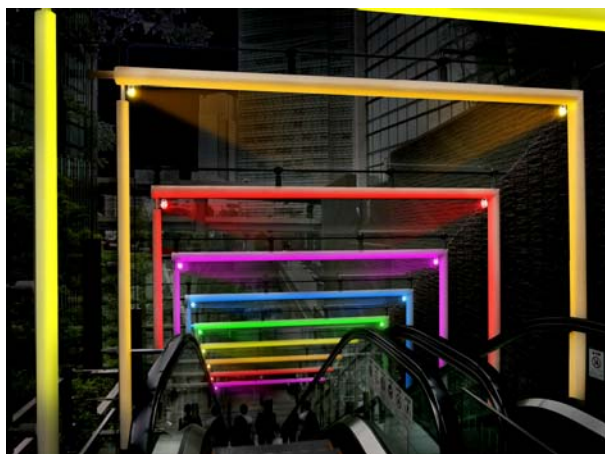

＜「ココロテラスイルミネーション」の特徴＞

◆通常演出

泉ガーデンテラスのエスカレーターに架かるアーチをライトアップした美しい光のグラデーション・ゲートと、テラスの 1 階から 4 階を彩るイルミネーションが静かな BGM に合わせ、ゆっくりと変化します。

◆特別演出

15 分に 1 回、約 3 分間に渡り、BGM が“軽快なオリジナル楽曲”に変わり、音と光が織り成す、ダイナミックなショータイムが楽しみいただけます。

場所：「泉ガーデン」内 泉ガーデンテラス
期間：11 月 22 日（金）～12 月 25 日（水）
時間：17 時～23 時
※無料でご覧いただけます

＜ココロテラスイルミネーション・イメージ＞

＜本件に関する報道関係者からのお問合せ先＞

広報課 TEL 03-3346-1042 担当：住友

IZUMI GARDEN X'MAS 2013 イベント概要

1. 『ココロテラスイルミネーション』概要

初年度である今回のイルミネーションは、通常時に静かな BGM に併せて光の緩やかな変化を演出し、15分に1回の特別演出として、“心温まる暖かな光”とオリジナルの“軽快な楽曲”のリズムに合わせてダイナミックなエンターテイメント・イルミネーション・ショーを展開します。

<44本の美しい光のグラデーション・ゲート>

1階から4階まで約75mに渡り泉ガーデンテラスを繋ぐエスカレーターに、44本の色彩豊かな光のグラデーション・ゲートを演出。

<テラスを彩る暖かな光と白く降り注ぐ雪の光>

1階テラスより段々と連なる重層のテラスに、高木には木の実と白い雪の降る様子を表現した光、低木には煌びやかな輝く光を演出。

【演出チーム】

総合プロデュース：株式会社チカラムス 主な実績 カレッタ汐留 2012「リュミエの森」他