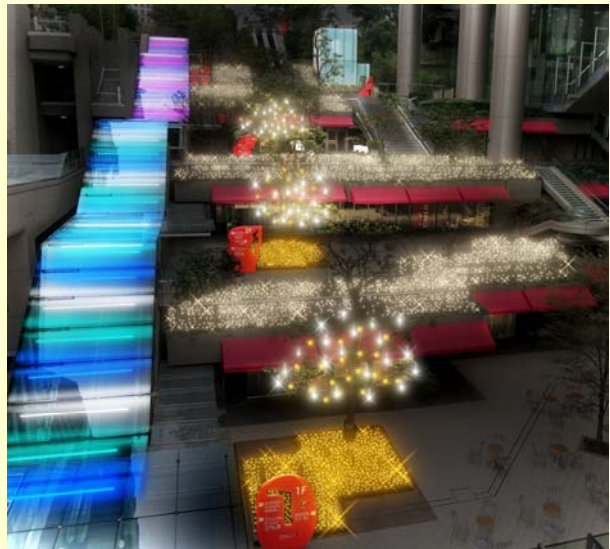

＜「ココロテラスイルミネーション」の特徴＞

◆通常演出

泉ガーデンテラスのエスカレーターに架かるアーチをライトアップした美しい光のグラデーション・ゲートと、テラスの 1 階から 4 階を彩るイルミネーションが静かな BGM に合わせ、ゆっくりと変化します。

◆特別演出

15 分に 1 回、約 3 分間に渡り、BGM が“軽快なオリジナル楽曲”に変わり、音と光が織り成す、ダイナミックなショータイムが楽しみいただけます。

場所：「泉ガーデン」内 泉ガーデンテラス
期間：11 月 22 日（金）～12 月 25 日（水）
時間：17 時～23 時
※無料でご覧いただけます

＜ココロテラスイルミネーション・イメージ＞

＜本件に関する報道関係者からのお問合せ先＞

広報課 TEL 03-3346-1042 担当：住友

IZUMI GARDEN X'MAS 2013 イベント概要

1. 『ココロテラスイルミネーション』概要

初年度である今回のイルミネーションは、通常時に静かな BGM に併せて光の緩やかな変化を演出し、15分に1回の特別演出として、“心温まる暖かな光”とオリジナルの“軽快な楽曲”のリズムに合わせてダイナミックなエンターテイメント・イルミネーション・ショーを展開します。

<44本の美しい光のグラデーション・ゲート>

1階から4階まで約75mに渡り泉ガーデンテラスを繋ぐエスカレーターに、44本の色彩豊かな光のグラデーション・ゲートを演出。

<テラスを彩る暖かな光と白く降り注ぐ雪の光>

1階テラスより段々と連なる重層のテラスに、高木には木の実と白い雪の降る様子を表現した光、低木には煌びやかな輝く光を演出。

【演出チーム】

総合プロデュース：株式会社チカラムス 主な実績 カレッタ汐留 2012「リュミエの森」他