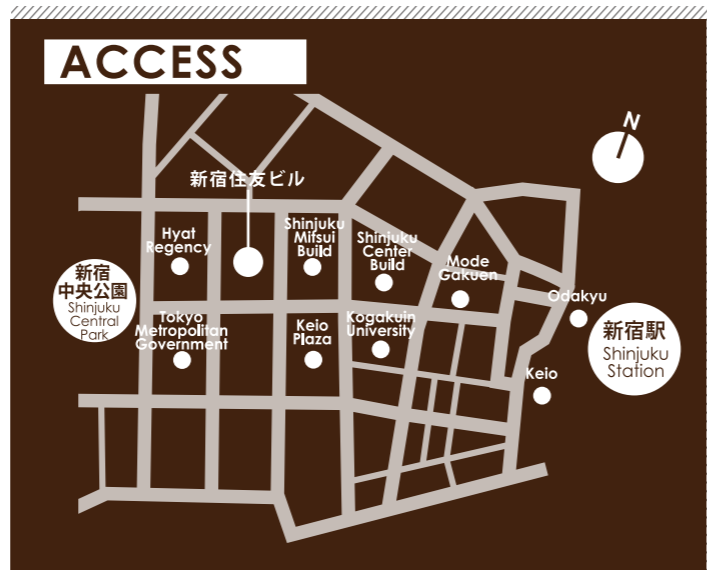

Marchais

新宿マルシェ

10/22(thu)
28(wed) ~ 30(fri)
11:00 ~ 19:00
四季折々の選りすぐった
商品を販売いたします。

てづくり市

10/23 (fri) ~ 27 (tue)
11:00 ~ 16:00
手作りばかりのステキ
な市。
世界に一つだけの雑貨
が並びます。

千曲川マルシェ

10/26(mon)・27 (tue)
11:30 ~ 19:00
長野県の千曲川物産
展！おいしい野菜や果
物を販売します。

EVENTS

ライブペインティング

11:30~12:30
中林 めぐみ

作品の制作過程が見られるライブペイン
ティングイ。時間とともに完成される絵をお楽し
みください。

Immesive Shadow @ 新宿住友ビル

10/25 ~ 30 (日没~ 21:00)
藤本 直明

新宿住友ビルの外壁に映し出されたカラフル
な玉があなたの影に反応して弾みます。不思議
な感覚を是非体験してみてください。

Out door Lounge produced by LOGOS & HEIMPLANET

イベント期間中 20 張のテントが新宿住友ビル
に設置されます！テントのなかにはテー
ブルとイスをご用意しました。お食事やお茶を
お楽しみください。

2015.10.22~10.30 新宿住友ビル 1F 広場特設会場

—信用と創造—
主催：住友不動産

協賛：ESC 30th THANKS YEAR LOGOS HEIMPLANET
HLP HI LIFE 三栄書房 NIP

Shinjuku Share Lounge 2015

主催：Shinjuku Share Lounge 2015 実行委員会
協力・後援：新宿区

1. ※雨天決行、荒天中止。詳細は現地にてご確認ください。
   - ※イベント専用駐車場はございません。
     近郊のコインパーキングをご利用ください。
   - ※各イベントは場合により変更になる場合がございます。
   - ※出演ご希望の方は、下記ご連絡先までご連絡ください。
2. 住友不動産(株) 新規事業開発室 宮地 03-3346-1277