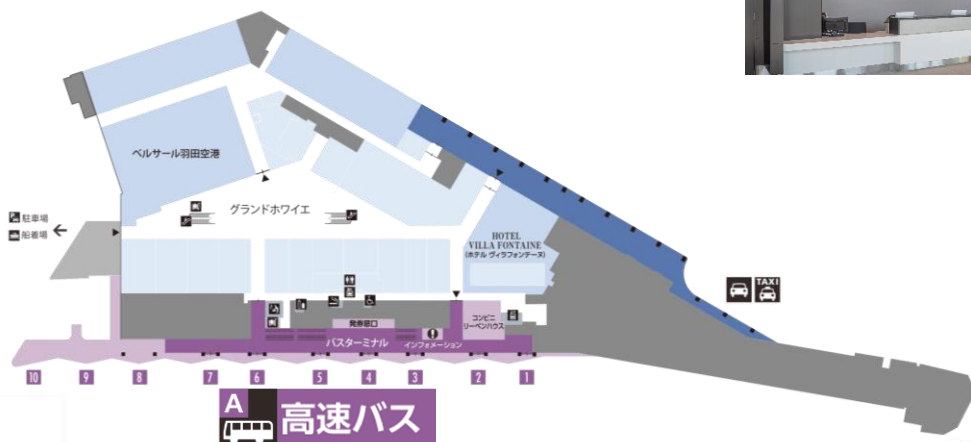

『羽田エアポートガーデン』は、羽田空港24時間国際拠点空港化に伴い求められる多様な宿泊需要に応じる宿泊施設を有し、国際交流・都市観光機能を整備した複合施設です。中核施設のエアポートホテル(2ブランド/全1,717室)、展望天然温泉、イベントホール・会議室、商業施設、バスターミナルで構成されています。今回運行を開始するバスターミナルは、新しい観光路線を誘致し、羽田空港と日本の観光地をダイレクトに繋ぐこととなりました。

本バスターミナルの整備により、空港機能の強化を図り、日本各地の観光地への送客の役割を担い地域観光活性化へ貢献していただくだけではなく、羽田空港の魅力をさらに高める、安心安全で快適なバスターミナル空間を創出して、ご利用者様の快適な滞在をサポートしてまいります。

【羽田空港エアポートガーデンバスターミナル 運行概念図】

＜本件に関する報道関係者お問い合わせ先＞

住友不動産株式会社 広報室

TEL: 03-3346-1042 メール: koho@sumitomo-rd.co.jp

■羽田と日本の観光地を繋ぐ『羽田エアポートガーデンバスターミナル』

本バスターミナルは、待合スペース・トイレ・授乳室等の設備の他、商業施設や温浴施設にも隣接しており、ショッピングや飲食、温泉など待機時間を快適に楽しむことができる全天候型のバスターミナルです。国内外からの利用客を見込んでおり、観光需要の拡大に伴い、段階的にバスターミナルのサービスを充実させてまいります。

バスターミナル

バスターミナル配置図