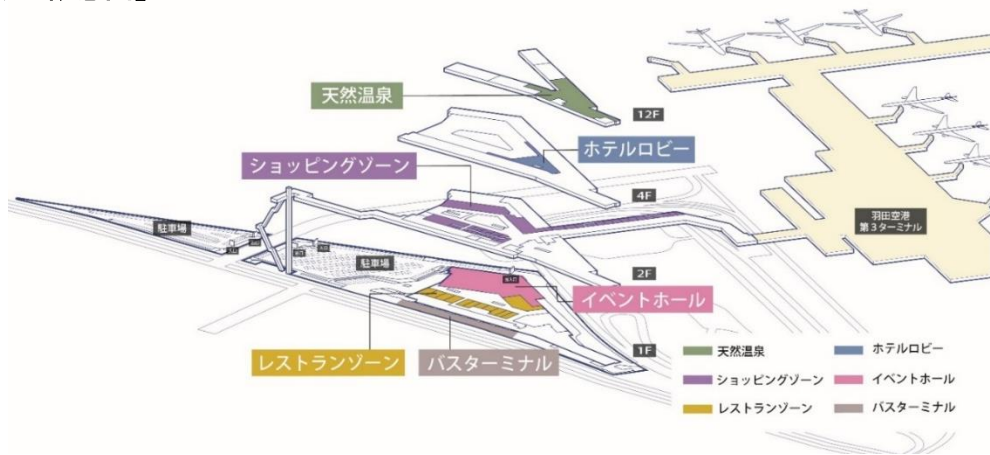

## 【施設構成】

|                     | 施設名                              | 用途         | 概要   |
|---------------------|----------------------------------|------------|--|
| 2022<br>12/21<br>開業 | 住友不動産<br>ホテル ヴィラフォンテーヌ プレミア 羽田空港 | ホテル        | 全160室、33㎡～173㎡まで全6タイプ。全室リバービューのラグジュアリーホテル。和のひと手間にこだわったレストランも併設。    |
| 2022<br>12/21<br>開業 | 住友不動産<br>ホテル ヴィラフォンテーヌ グランド 羽田空港 | ホテル        | 全1,557室、18㎡から42㎡までの全12タイプ。幅広いニーズに対応可能なハイグレードホテル。buffet形式のレストランも併設。 |
| 2022<br>12/21<br>開業 | 天然温泉<br>泉天空の湯 羽田空港               | 温泉         | 空港直結の展望天然温泉。24時間営業でホテル宿泊者はもちろん、空港利用者も利用可能。サウナや岩盤浴、あかすりもご用意。        |
| 2022<br>12/21<br>開業 | ベルサール羽田空港                        | ホール<br>会議室 | 約1,000名まで収容可能なイベントホールから会議室・バンケットまでご用意し、催事から国際会議まで幅広く開催可能。          |
| 2023<br>1/31<br>開業  | 住友不動産 ショッピングシティ<br>羽田エアポートガーデン   | 商業<br>施設   | 日本名産品、旅行グッズやお土産に便利な物販店、レストランからフードコートなど多彩な食を提供する飲食店の約80店舗。          |

## ■「羽田エアポートガーデン」全体図

完成イメージ

「羽田エアポートガーデン」全体図

「羽田エアポートガーデン」は、羽田空港第3ターミナル直結に立地、敷地面積43,000 m<sup>2</sup>に12階建ての建物で構成されています。

## ■「羽田エアポートガーデン」敷地配置

### 【建物側面図】

羽田エアポートガーデン 施設外観  
(多摩川側より撮影)