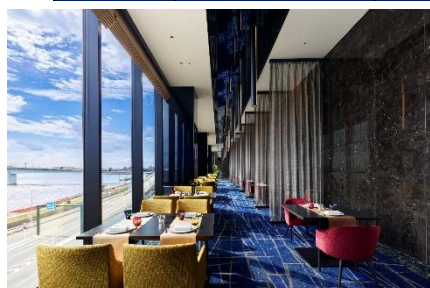

■「住友不動産 ショッピングシティ 羽田エアポートガーデン」テナント一覧

【店舗概要】(2022年12月1日現在)

ショッピングゾーン	フロア	カテゴリー	店舗数
◆Haneda Food Selection (ハネダフードセレクション)	1F・2F ホテル内レストラン	飲食	18店舗
◆Japan Promenade (ジャパンプロムナード)	2F	物販 軽飲食	14店舗
◆羽田参道 (ハネダサンドウ)	2F	物販	16店舗
◆HANEDA COLLECTION (ハネダコレクション)	2F	物販	15店舗
◆2階店舗	2F	物販・サービス	10店舗

※今般発表以外の店舗名につきましては、今後改めて発表いたします。(公式HP等)

【テナント一覧】(2022年12月1日現在)

◆Haneda Food Selection (ハネダフードセレクション)

フロア	カテゴリー	店名	業種
1F	フードコート	大江戸フードホール	海鮮重/溶岩版ステーキ/十割蕎麦 江戸前ラーメン/EDOカフェ&デリ
1F	レストラン&カフェ	どうとんぼり神座	ラーメン
1F	レストラン&カフェ	鳥開総本家	鳥料理
1F	レストラン&カフェ	しゃぶしゃぶ 但馬屋	しゃぶしゃぶ・すきやき
1F	レストラン&カフェ	お好み焼・鉄板焼88パチパチ	お好み焼・鉄板焼
1F	レストラン&カフェ	うなぎ四代目菊川	うなぎ
1F	レストラン&カフェ	カレーは日本の国民食	カレー
1F	レストラン&カフェ	梅蘭	中華料理
1F	レストラン&カフェ	みそかつ 矢場とん	とんかつ
1F	レストラン&カフェ	魚馳走居酒屋 うまいよ魚旨いよ魚	居酒屋
1F	レストラン&カフェ	五代目 花山うどん	うどん
2F	レストラン&カフェ	築地すし好 匠	寿司
2F	レストラン&カフェ	東京焼肉平城苑	焼肉
2F	レストラン&カフェ	タリーズコーヒー	カフェ
1F	食品	リーベンハウス	コンビニエンスストア
ホテル1F	レストラン&カフェ	オールデイダイニング グランドエール (2022年12月21日OPEN)	和洋中ブッフェ
ホテル4F	レストラン&カフェ	イル・リストランテ トーキョー (2022年12月21日OPEN)	コース料理、アラカルト
ホテル4F	レストラン&カフェ	バー&ラウンジ ザ・スローン (2022年12月21日OPEN)	バーラウンジ

イル・リストランテトーキョー店内