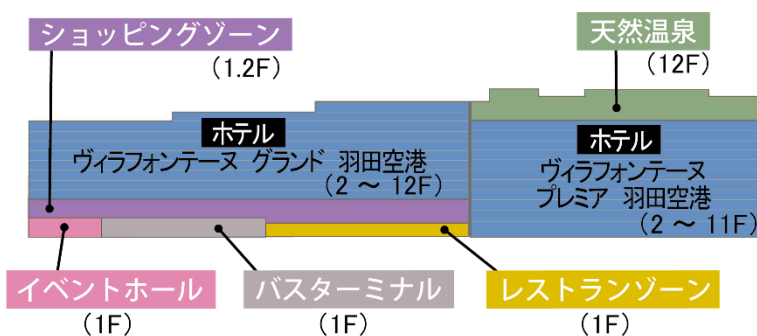

羽田エアポートガーデン 施設外観
(多摩川側より撮影)