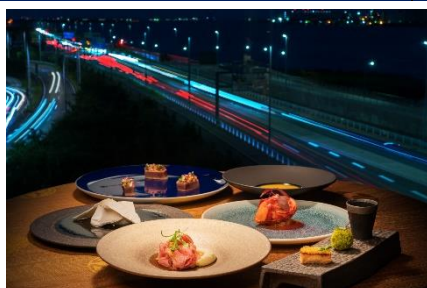

イル・リストランテトーキョー
コース料理イメージ