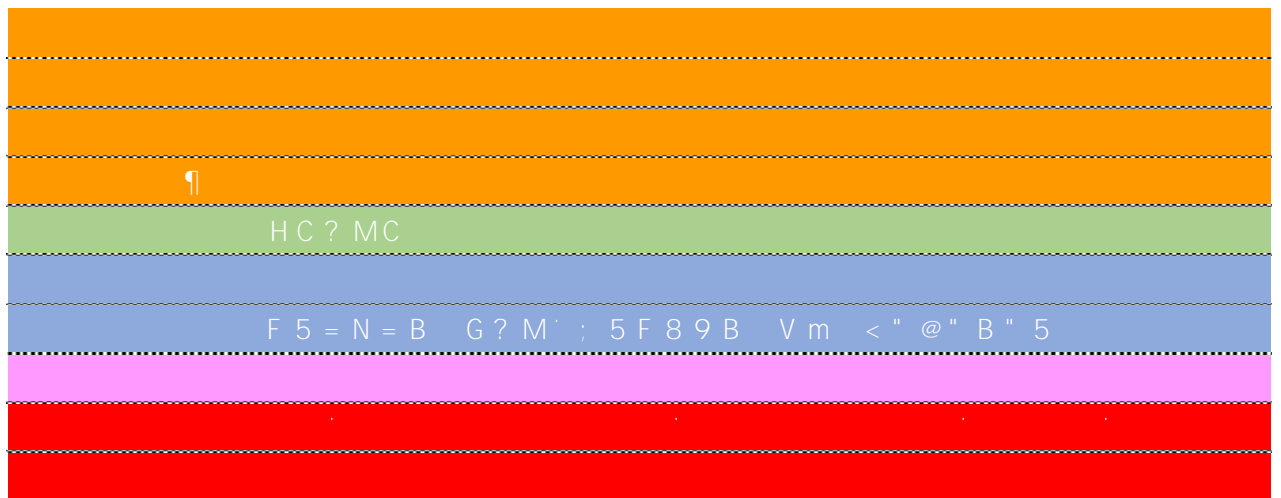

RAIZIN SKY GARDEN by H.L.N.A

PACK

200

c f
% (
%ž \$\$\$

	% \$ ž \$ \$ \$ \$	% % ž \$ \$ \$ \$	% ' ž \$ \$ \$ \$
	% \$ ž) \$ \$	% % ž) \$ \$	% ' ž) \$ \$

%
&
'
& ž \$ \$ \$

大人2名様のご利用

平日利用