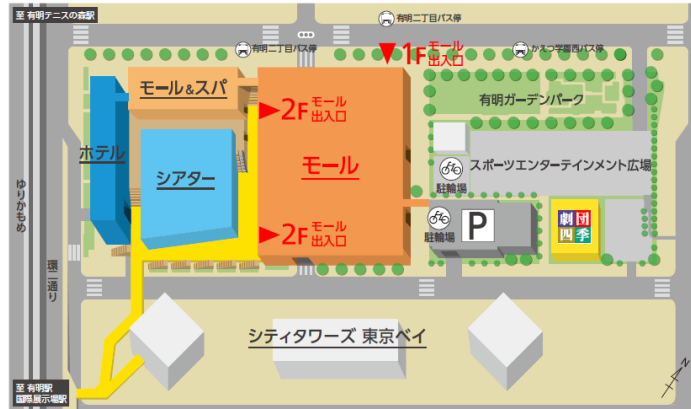

10.7ha

200

8,000

( )

749

1,500

2018 12

2019 1

2020 5

	& $ & $ * % +	& $ $ % ' & $ $
	& $ & $ * % +	& $ & $ & % (
	& $ & $ * % +	(
	& $ & $, %	' z $ $ $
	& $ & $, %	(
	& $ & $, %	+ (- % %
	& $ & $, %	($
	& $ & %	& $ & % % z & $ $ $
	& $ & $ & & +	% & z $ $ $ $
	& $ & $ (	& , $ $ w)