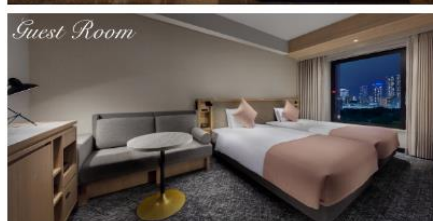

ヴィラフォンテーヌ グランド 東京汐留

■都営大江戸線・ゆりかもめ「汐留駅」より徒歩1分
都営大江戸線 地下歩道経由・ゆりかもめ 2階歩行者デッキ経由
■有明線・東京外環線・都営浅草線
「新橋駅」より地下歩道経由にて徒歩8分

■駐車場有り(要予約) ※別途料金がかかります。

公式ホームページはこちら ▶

03-3569-2220